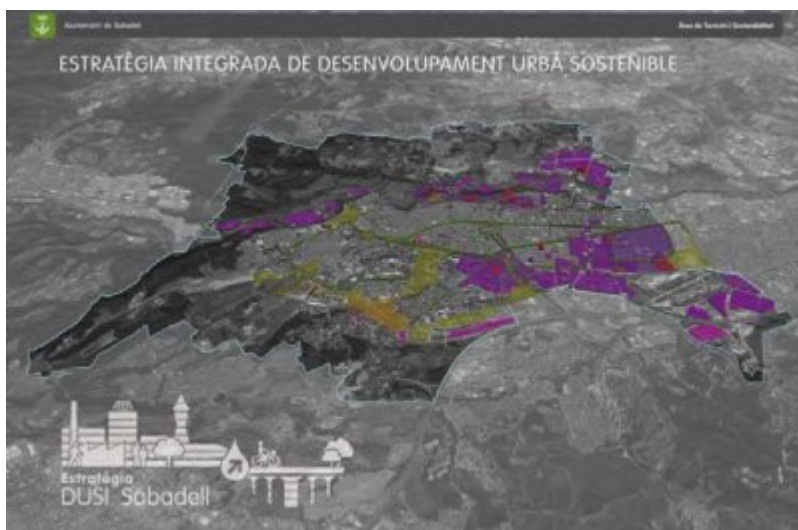

27/06/2017

L'Estratègia de desenvolupament urbà sostenible integrat (EDUSI) de Sabadell ha obtingut un cofinançament del 50% mitjançant fons FEDER dedicats a desenvolupament urbà per al període 2014-2020, d'acord amb la corresponent convocatòria del Ministeri de Foment.